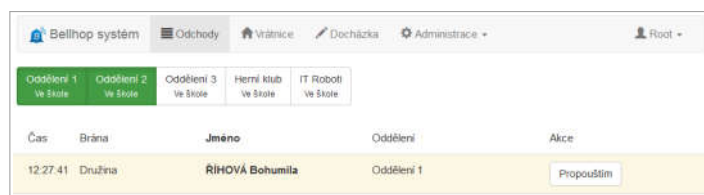

Modul Odchody

Filtrace podle oddělení, přehled požadavků na odchod (načtených čipů/karet)

Modul Monitor

Zobrazení průběhu požadavků Terminálu, automatický režim určený pro velké televize

Modul Vrátnice

Filtrace podle Terminálu (východu), přehled odeslaných dětí z oddělení

Modul Docházka

Umožňuje označit chybějící žáky